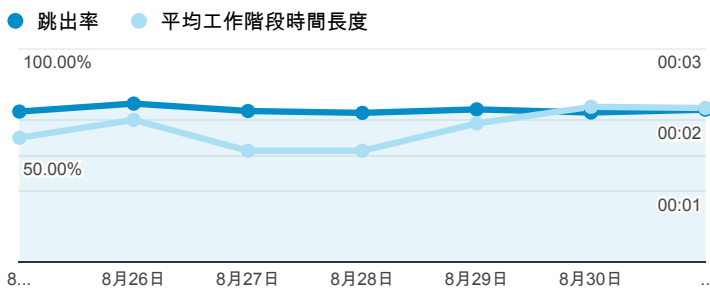

報表01_訪客

2014年8月25日 - 2014年8月31日

所有工作階段
100.00%

+ 新增區隔

平均造訪停留時間和單次造訪頁數

造訪地圖

跳出率和平均造訪停留時間

造訪 (依瀏覽器分組)

造訪和不重複訪客

造訪和新造訪率 (依行動裝置資訊分組)

造訪和新造訪

造訪 (依 裝置類別 分組)

■ desktop ■ mobile ■ tablet

造訪 (依語言分組)

語言	工作階段
zh-tw	1,200
en-us	75
zh-cn	37
en	7
ja	4
ja-jp	2
en-gb	1
en-tw	1
it-it	1