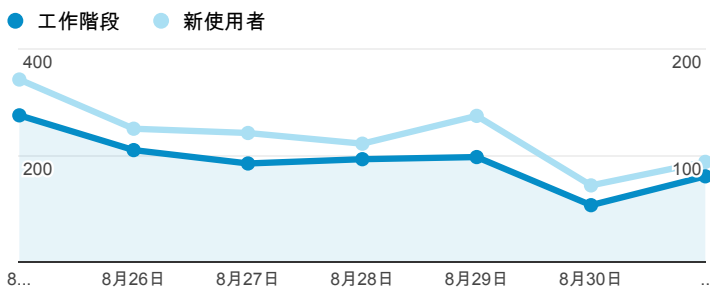

報表01_訪客

2014年8月25日 - 2014年8月31日

所有工作階段
100.00%

+ 新增區隔

平均造訪停留時間和單次造訪頁數

造訪地圖

跳出率和平均造訪停留時間

造訪 (依瀏覽器分組)

造訪和不重複訪客

造訪和新造訪率 (依行動裝置資訊分組)

造訪和新造訪

造訪 (依 裝置類別 分組)

■ desktop ■ mobile ■ tablet

造訪 (依語言分組)

語言	工作階段
zh-tw	1,200
en-us	75
zh-cn	37
en	7
ja	4
ja-jp	2
en-gb	1
en-tw	1
it-it	1