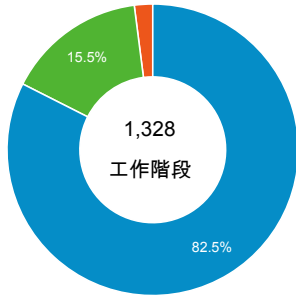

造訪和不重複訪客

造訪和新造訪率 (依行動裝置資訊分組)

造訪和新造訪

造訪 (依 裝置類別 分組)

■ desktop ■ mobile ■ tablet

造訪 (依語言分組)

語言	工作階段
zh-tw	1,200
en-us	75
zh-cn	37
en	7
ja	4
ja-jp	2
en-gb	1
en-tw	1
it-it	1