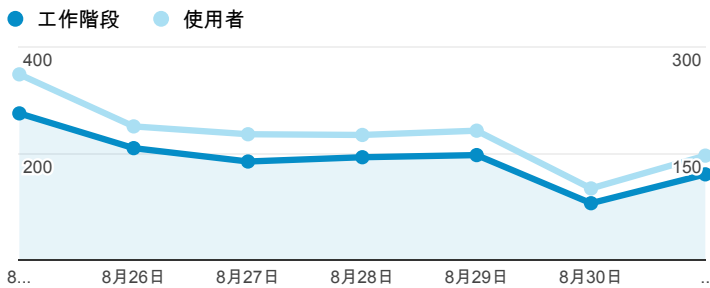

報表01_訪客

2014年8月25日 - 2014年8月31日

所有工作階段
100.00%

+ 新增區隔

平均造訪停留時間和單次造訪頁數

造訪地圖

跳出率和平均造訪停留時間

造訪 (依瀏覽器分組)

造訪和不重複訪客

造訪和新造訪率 (依行動裝置資訊分組)

造訪和新造訪

造訪 (依 裝置類別 分組)

■ desktop ■ mobile ■ tablet

造訪 (依語言分組)

語言	工作階段
zh-tw	1,200
en-us	75
zh-cn	37
en	7
ja	4
ja-jp	2
en-gb	1
en-tw	1
it-it	1