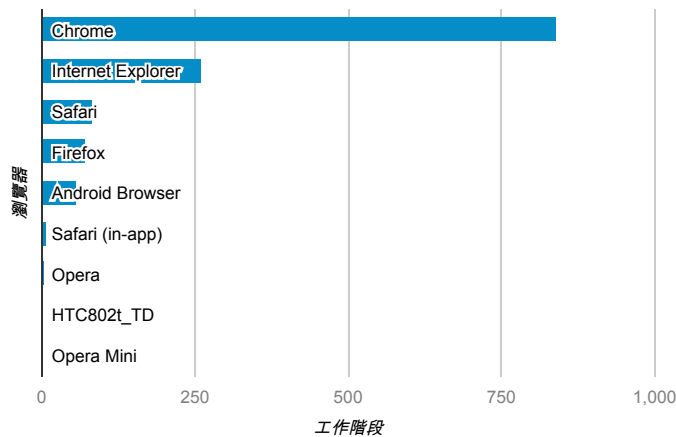

報表01_訪客

2014年8月25日 - 2014年8月31日

所有工作階段
100.00%

+ 新增區隔

平均造訪停留時間和單次造訪頁數

造訪地圖

跳出率和平均造訪停留時間

造訪 (依瀏覽器分組)