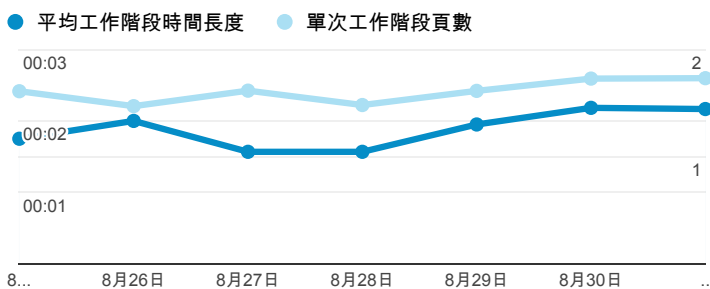

報表01_訪客

2014年8月25日 - 2014年8月31日

所有工作階段
100.00%

+ 新增區隔

平均造訪停留時間和單次造訪頁數

造訪地圖

跳出率和平均造訪停留時間

造訪 (依瀏覽器分組)

造訪和不重複訪客

造訪和新造訪率 (依行動裝置資訊分組)

造訪和新造訪

造訪 (依 裝置類別 分組)

■ desktop ■ mobile ■ tablet

造訪 (依語言分組)

語言	工作階段
zh-tw	1,200
en-us	75
zh-cn	37
en	7
ja	4
ja-jp	2
en-gb	1
en-tw	1
it-it	1