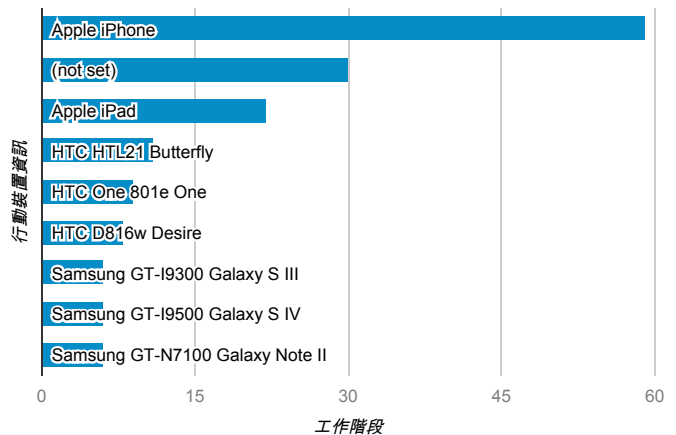

造訪和新造訪率 (依行動裝置資訊分組)